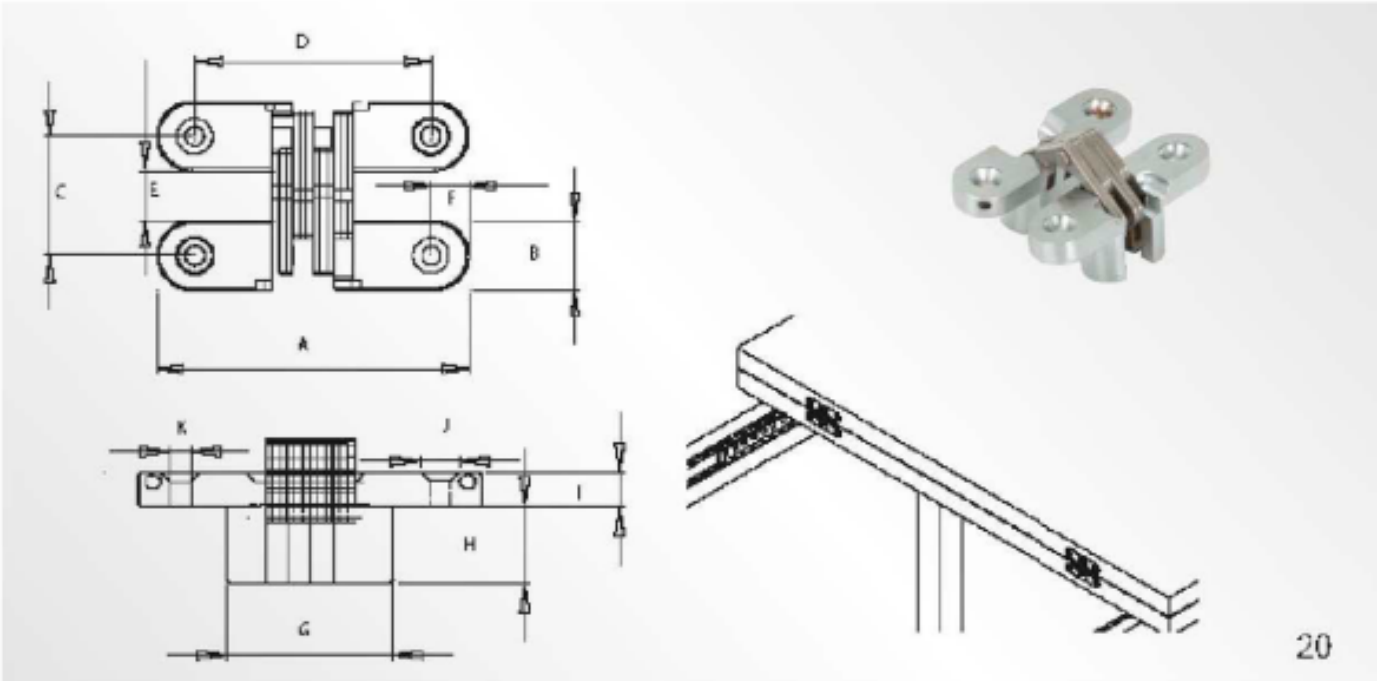

VICI Hinge (180° Scharnier)

Artikelnummer	A	B	C	D	E	F	G	H	I	J	K
1990320	45	13	21	32	8	7	18,5	12	5	6,5	4
1990321	60	13	21	47	9	7	32,0	12	6	7,5	5
1990322	70	16	26	55	11	8	34,0	16	7	8,0	8
1990323	95	19	32	75	13,5	10	51,5	17	10	10,0	10

Zentralverschuß

1990309 Zentralverriegelung
für wandelbare Tische

- Stufenlos bis 4 m
- Einfache Montage

Lagerbockrollen