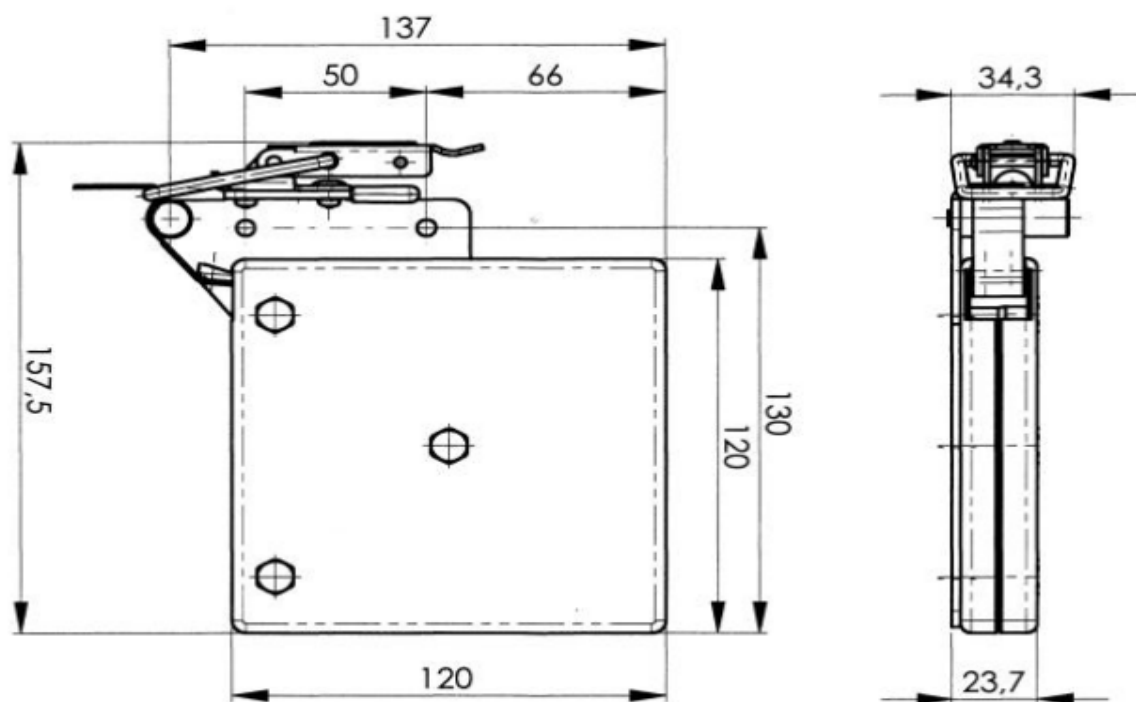

VICI Hinge (180° Scharnier)

Artikelnummer	A	B	C	D	E	F	G	H	I	J	K
1990320	45	13	21	32	8	7	18,5	12	5	6,5	4
1990321	60	13	21	47	9	7	32,0	12	6	7,5	5
1990322	70	16	26	55	11	8	34,0	16	7	8,0	8
1990323	95	19	32	75	13,5	10	51,5	17	10	10,0	10

Zentralverschuß

1990309 Zentralverriegelung
für wandelbare Tische

- Stufenlos bis 4 m
- Einfache Montage

Lagerbockrollen