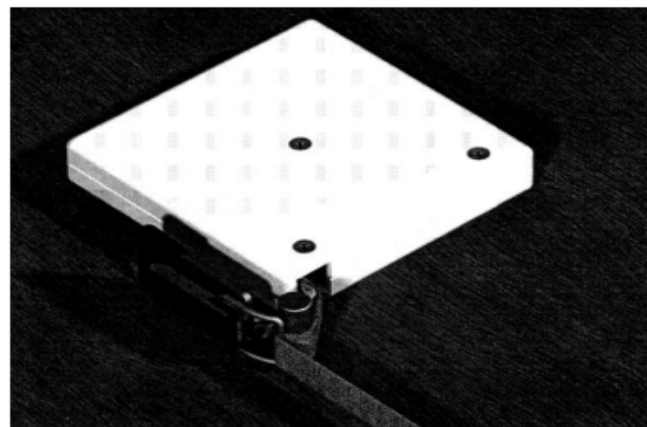

VICI Hinge (180° Scharnier)

Artikelnummer	A	B	C	D	E	F	G	H	I	J	K
1990320	45	13	21	32	8	7	18,5	12	5	6,5	4
1990321	60	13	21	47	9	7	32,0	12	6	7,5	5
1990322	70	16	26	55	11	8	34,0	16	7	8,0	8
1990323	95	19	32	75	13,5	10	51,5	17	10	10,0	10

Zentralverschuß

1990309 Zentralverriegelung
für wandelbare Tische

- Stufenlos bis 4 m
- Einfache Montage

Lagerbockrollen