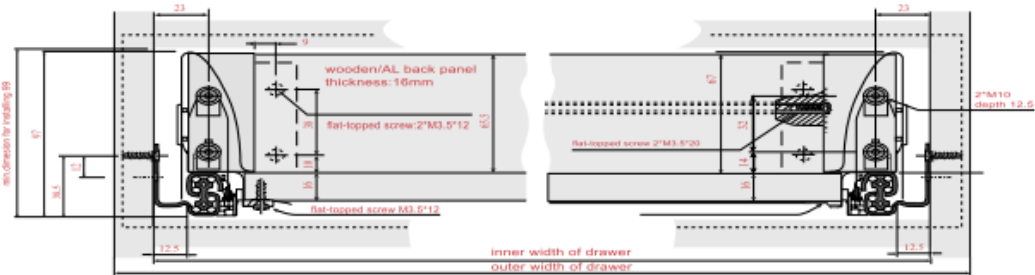

AL or wooden back panel