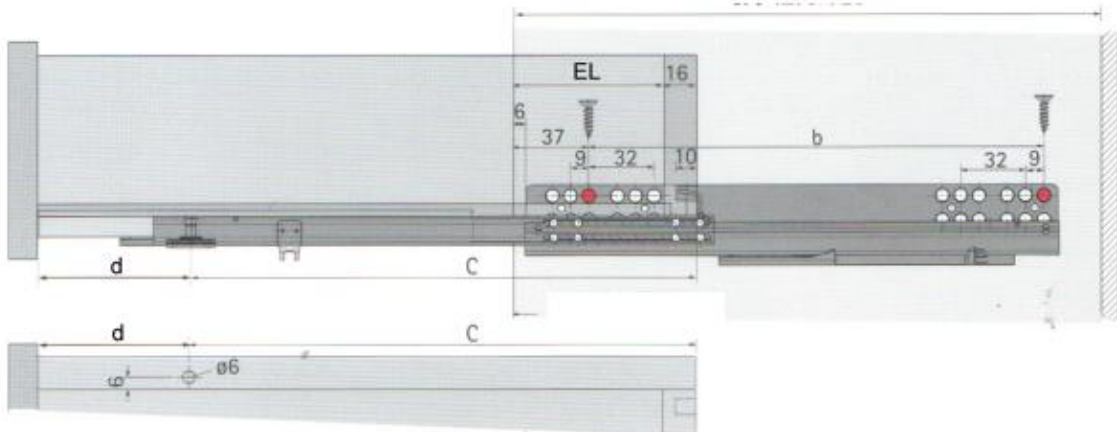

Teilauszug (soft closing Slide) 500 N

- Effektive Raumausnutzung
- Oberfläche Stahl glanzverzinkt
- gestoppt in geschlossener Position
- Einzugsautomatik
- leicht zu verschrauben

Artikelnummer	Einbaulänge	Travel	B	C	D
1190001	260	265	128	272	282
1190002	350	355	192	363	372
1190003	420	425	224	433	442
1190004	470	475	256	483	492
1190005	520	525	256	533	542

L Schublade

Vollauszug (soft closing Slide) 500 N

- Effektive Raumausnutzung
- Oberfläche Stahl glanzverzinkt
- gestoppt geschlossener Position
- Einzugsautomatik
- leicht zu verschrauben

Artikelnummer	Einbaulänge	Travel	B	C	D
1190001	260	265	128	272	282
1190002	350	355	192	363	372
1190003	420	425	224	433	442
1190004	470	475	256	483	492
1190005	520	525	256	533	542

size of the slide

Vollauszug (soft closing Slide) 500 N

- Effektive Raumausnutzung
- Oberfläche Stahl glanzverzinkt
- gestoppt geschlossener Position
- Einzugsautomatik
- leicht zu verschrauben

	250	273		
	350	363		
	420	433		
	470	483		
	520	533		