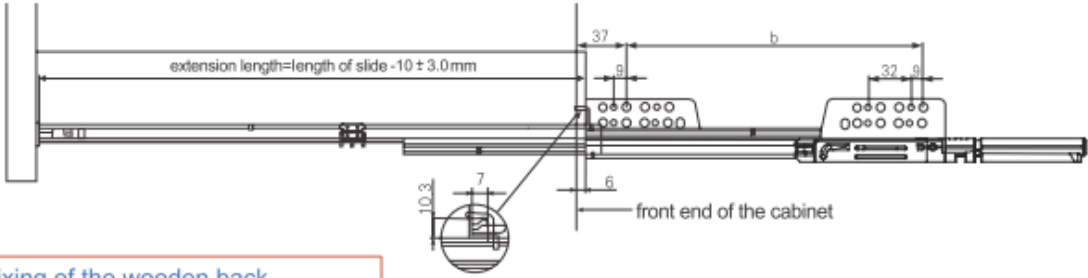

side of the slide