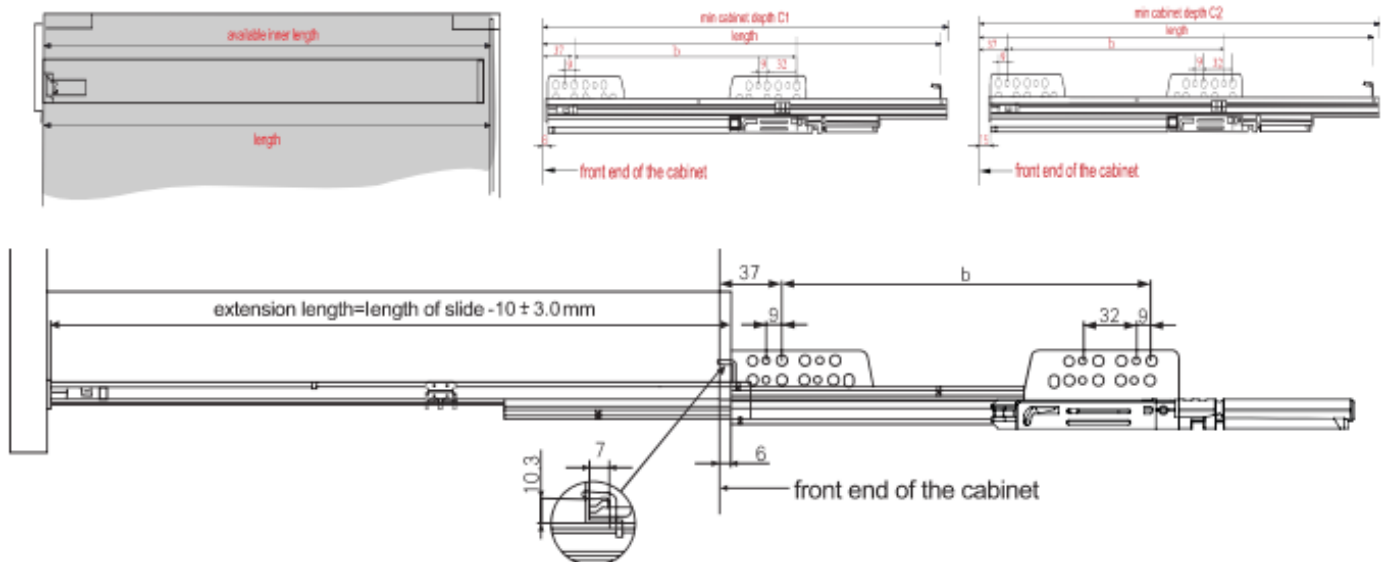

L Schublade

Vollauszug (soft closing Slide) 500 N

- Effektive Raumausnutzung
- Oberfläche Stahl glanzverzinkt
- gestoppt geschlossener Position
- Einzugsautomatik
- leicht zu verschrauben

Artikelnummer	Einbaulänge	Travel	B	C	D
1190001	260	265	128	272	282
1190002	350	355	192	363	372
1190003	420	425	224	433	442
1190004	470	475	256	483	492
1190005	520	525	256	533	542

size of the slide

Vollauszug (soft closing Slide) 500 N

- Effektive Raumausnutzung
- Oberfläche Stahl glanzverzinkt
- gestoppt geschlossener Position
- Einzugsautomatik
- leicht zu verschrauben

	250	273		
	350	363		
	420	433		
	470	483		
	520	533		