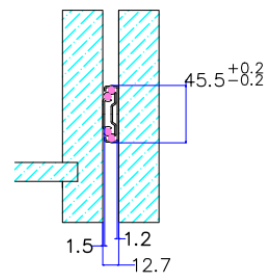

Teleskopauszug Belastung 35 kg und 65 kg

Bestell-Nr.	Länge Außenschiene [LA] gleiche Länge Innenschiene [U]	max. Hub	Lochbildreihe 25-AB-C-D-E-20
061 0001	350	258	20-150-150
061 0002	400	308	20-150-150
061 0003	450	358	20-150-150
061 0004	500	392	20-150-150-150
061 0005	550	442	20-150-150-150
061 0006	600	492	20-150-150-150
061 0007	650	542	20-150-150-150-150
061 0008	700	592	20-150-150-150-150
061 0009	750	642	20-150-150-150-150

Teleskopauszug Belastung 35 kg und 65 kg

Bestell-Nr.	Länge Außenschiene (LA) gleiche Länge Innenschiene (LI)	max. Hub	Überauszug	Lochbildreihe 20-AB-20
061 0051	350	380	30	20-155-155-20
061 0052	400	448	48	20-188-180-20
061 0053	450	495	45	20-205-205-20
061 0054	500	525	25	20-230-230-20
061 0055	550	588	38	20-255-255-20
061 0056	600	625	25	20-280-280-20
061 0057	650	692	42	20-305-305-20
061 0058	700	728	28	20-330-330-20
061 0059	750	796	46	20-355-355-20

Vollauszug (soft closing Slide) 500 N

- Effektive Raumausnutzung
- Oberfläche Stahl glanzverzinkt
- gestoppt geschlossener Position
- Einzugsautomatik
- leicht zu verschrauben

Artikelnummer	Einbaulänge	Travel	B	C	D	E	F	G	H
1090001	350	350	344	192			96	269	14"
1090002	400	400	394	224			128	310	22"
1090003	450	450	444	224			128	332	18"
1090004	500	500	494	224	288		160	361	20"
1090005	550	550	544	224	352		192	384	22"
1090006	600	600	594	224	325	416	192	406	24"

Teilauszug (soft closing Slide) 500 N

- Effektive Raumausnutzung
- Oberfläche Stahl glanzverzinkt
- gestoppt in geschlossener Position
- Einzugsautomatik
- leicht zu verschrauben

Artikelnummer	Einbaulänge	Travel	B	C	D
1190001	260	265	128	272	282
1190002	350	355	192	363	372
1190003	420	425	224	433	442
1190004	470	475	256	483	492
1190005	520	525	256	533	542