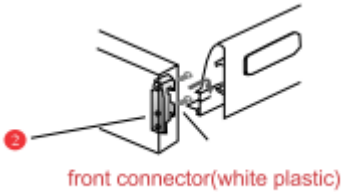

L Schublade

Vollauszug (soft closing Slide) 500 N

- Effektive Raumausnutzung
- Oberfläche Stahl glanzverzinkt
- gestoppt geschlossener Position
- Einzugsautomatik
- leicht zu verschrauben

Artikelnummer	Einbaulänge	Travel	B	C	D
1190001	260	265	128	272	282
1190002	350	355	192	363	372
1190003	420	425	224	433	442
1190004	470	475	256	483	492
1190005	520	525	256	533	542

size of the slide

Vollauszug (soft closing Slide) 500 N

- Effektive Raumausnutzung
- Oberfläche Stahl glanzverzinkt
- gestoppt geschlossener Position
- Einzugsautomatik
- leicht zu verschrauben

	250	273		
	350	363		
	420	433		
	470	483		
	520	533		