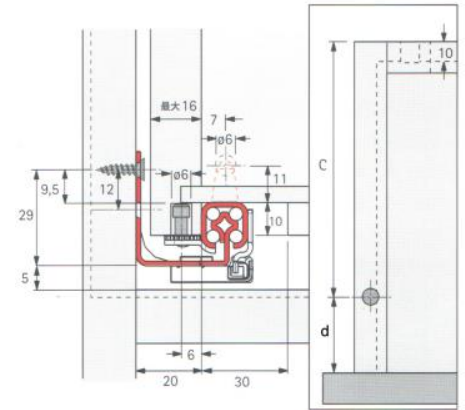

Teleskopauszug Belastung 35 kg und 65 kg

Bestell-Nr.	Länge Außenschiene (LA) gleiche Länge Innenschiene (LI)	max. Hub	Überauszug	Lochbildreihe 20-AB-20
061 0051	350	380	30	20-155-155-20
061 0052	400	448	48	20-188-180-20
061 0053	450	495	45	20-205-205-20
061 0054	500	525	25	20-230-230-20
061 0055	550	588	38	20-255-255-20
061 0056	600	625	25	20-280-280-20
061 0057	650	692	42	20-305-305-20
061 0058	700	728	28	20-330-330-20
061 0059	750	796	46	20-355-355-20

Vollauszug (soft closing Slide) 500 N

- Effektive Raumausnutzung
- Oberfläche Stahl glanzverzinkt
- gestoppt geschlossener Position
- Einzugsautomatik
- leicht zu verschrauben

Artikelnummer	Einbaulänge	Travel	B	C	D	E	F	G	H
1090001	350	350	344	192			96	269	14"
1090002	400	400	394	224			128	310	22"
1090003	450	450	444	224			128	332	18"
1090004	500	500	494	224	288		160	361	20"
1090005	550	550	544	224	352		192	384	22"
1090006	600	600	594	224	325	416	192	406	24"

Teilauszug (soft closing Slide) 500 N

- Effektive Raumausnutzung
- Oberfläche Stahl glanzverzinkt
- gestoppt in geschlossener Position
- Einzugsautomatik
- leicht zu verschrauben

Artikelnummer	Einbaulänge	Travel	B	C	D
1190001	260	265	128	272	282
1190002	350	355	192	363	372
1190003	420	425	224	433	442
1190004	470	475	256	483	492
1190005	520	525	256	533	542

size of the slide

Vollauszug (soft closing Slide) 500 N

- Effektive Raumausnutzung
- Oberfläche Stahl glanzverzinkt
- gestoppt geschlossener Position
- Einzugsautomatik
- leicht zu verschrauben

	250	273		
	350	363		
	420	433		
	470	483		
	520	533		