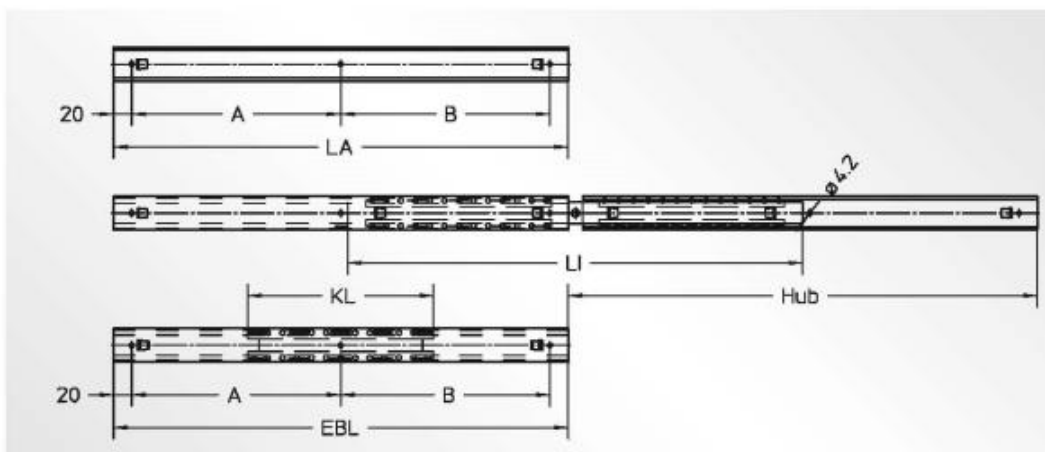

Teleskopauszug Belastung 35 kg und 65 kg

Bestell-Nr.	Länge Außenschiene [LA] gleiche Länge Innenschiene [U]	max. Hub	Lochbildreihe 25-AB-C-D-E-20
061 0001	350	258	20-150-150
061 0002	400	308	20-150-150
061 0003	450	358	20-150-150
061 0004	500	392	20-150-150-150
061 0005	550	442	20-150-150-150
061 0006	600	492	20-150-150-150
061 0007	650	542	20-150-150-150-150
061 0008	700	592	20-150-150-150-150
061 0009	750	642	20-150-150-150-150

Teleskopauszug Belastung 35 kg und 65 kg

Bestell-Nr.	Länge Außenschiene (LA) gleiche Länge Innenschiene (LI)	max. Hub	Überauszug	Lochbildreihe 20-AB-20
061 0051	350	380	30	20-155-155-20
061 0052	400	448	48	20-188-180-20
061 0053	450	495	45	20-205-205-20
061 0054	500	525	25	20-230-230-20
061 0055	550	588	38	20-255-255-20
061 0056	600	625	25	20-280-280-20
061 0057	650	692	42	20-305-305-20
061 0058	700	728	28	20-330-330-20
061 0059	750	796	46	20-355-355-20

Vollauszug (soft closing Slide) 500 N

- Effektive Raumausnutzung
- Oberfläche Stahl glanzverzinkt
- gestoppt geschlossener Position
- Einzugsautomatik
- leicht zu verschrauben

Artikelnummer	Einbaulänge	Travel	B	C	D	E	F	G	H
1090001	350	350	344	192			96	269	14"
1090002	400	400	394	224			128	310	22"
1090003	450	450	444	224			128	332	18"
1090004	500	500	494	224	288		160	361	20"
1090005	550	550	544	224	352		192	384	22"
1090006	600	600	594	224	325	416	192	406	24"

Teilauszug (soft closing Slide) 500 N

- Effektive Raumausnutzung
- Oberfläche Stahl glanzverzinkt
- gestoppt in geschlossener Position
- Einzugsautomatik
- leicht zu verschrauben

Artikelnummer	Einbaulänge	Travel	B	C	D
1190001	260	265	128	272	282
1190002	350	355	192	363	372
1190003	420	425	224	433	442
1190004	470	475	256	483	492
1190005	520	525	256	533	542