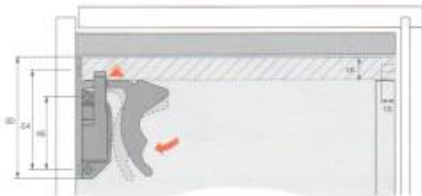

Teleskopauszug Belastung 35 kg und 65 kg

Bestell-Nr.	Länge Außenschiene (LA) gleiche Länge Innenschiene (LI)	max. Hub	Überauszug	Lochbildreihe 20-AB-20
061 0051	350	380	30	20-155-155-20
061 0052	400	448	48	20-188-180-20
061 0053	450	495	45	20-205-205-20
061 0054	500	525	25	20-230-230-20
061 0055	550	588	38	20-255-255-20
061 0056	600	625	25	20-280-280-20
061 0057	650	692	42	20-305-305-20
061 0058	700	728	28	20-330-330-20
061 0059	750	796	46	20-355-355-20

Vollauszug (soft closing Slide) 500 N

- Effektive Raumausnutzung
- Oberfläche Stahl glanzverzinkt
- gestoppt geschlossener Position
- Einzugsautomatik
- leicht zu verschrauben

Artikelnummer	Einbaulänge	Travel	B	C	D	E	F	G	H
1090001	350	350	344	192			96	269	14"
1090002	400	400	394	224			128	310	22"
1090003	450	450	444	224			128	332	18"
1090004	500	500	494	224	288		160	361	20"
1090005	550	550	544	224	352		192	384	22"
1090006	600	600	594	224	325	416	192	406	24"

Teilauszug (soft closing Slide) 500 N

- Effektive Raumausnutzung
- Oberfläche Stahl glanzverzinkt
- gestoppt in geschlossener Position
- Einzugsautomatik
- leicht zu verschrauben

Artikelnummer	Einbaulänge	Travel	B	C	D
1190001	260	265	128	272	282
1190002	350	355	192	363	372
1190003	420	425	224	433	442
1190004	470	475	256	483	492
1190005	520	525	256	533	542

L Schublade

Vollauszug (soft closing Slide) 500 N

- Effektive Raumausnutzung
- Oberfläche Stahl glanzverzinkt
- gestoppt geschlossener Position
- Einzugsautomatik
- leicht zu verschrauben

Artikelnummer	Einbaulänge	Travel	B	C	D
1190001	260	265	128	272	282
1190002	350	355	192	363	372
1190003	420	425	224	433	442
1190004	470	475	256	483	492
1190005	520	525	256	533	542