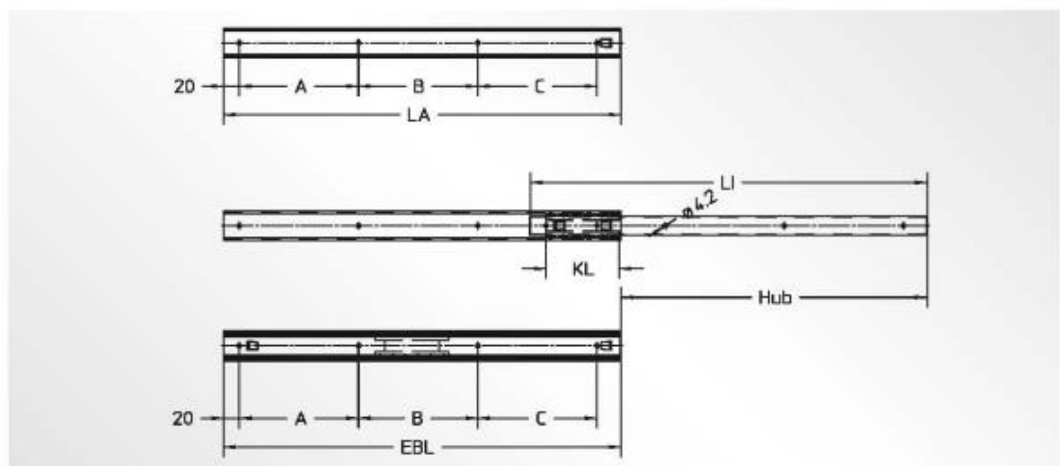

Teleskopauszug Belastung 35 kg und 65 kg

Bestell-Nr.	Länge Außenschiene [LA] gleiche Länge Innenschiene [U]	max. Hub	Lochbildreihe 25-AB-C-D-E-20
061 0001	350	258	20-150-150
061 0002	400	308	20-150-150
061 0003	450	358	20-150-150
061 0004	500	392	20-150-150-150
061 0005	550	442	20-150-150-150
061 0006	600	492	20-150-150-150
061 0007	650	542	20-150-150-150-150
061 0008	700	592	20-150-150-150-150
061 0009	750	642	20-150-150-150-150

Teleskopauszug Belastung 35 kg und 65 kg

Bestell-Nr.	Länge Außenschiene (LA) gleiche Länge Innenschiene (LI)	max. Hub	Überauszug	Lochbildreihe 20-AB-20
061 0051	350	380	30	20-155-155-20
061 0052	400	448	48	20-188-180-20
061 0053	450	495	45	20-205-205-20
061 0054	500	525	25	20-230-230-20
061 0055	550	588	38	20-255-255-20
061 0056	600	625	25	20-280-280-20
061 0057	650	692	42	20-305-305-20
061 0058	700	728	28	20-330-330-20
061 0059	750	796	46	20-355-355-20

Vollauszug (soft closing Slide) 500 N

- Effektive Raumausnutzung
- Oberfläche Stahl glanzverzinkt
- gestoppt geschlossener Position
- Einzugsautomatik
- leicht zu verschrauben

Artikelnummer	Einbaulänge	Travel	B	C	D	E	F	G	H
1090001	350	350	344	192			96	269	14"
1090002	400	400	394	224			128	310	22"
1090003	450	450	444	224			128	332	18"
1090004	500	500	494	224	288		160	361	20"
1090005	550	550	544	224	352		192	384	22"
1090006	600	600	594	224	325	416	192	406	24"

Teilauszug (soft closing Slide) 500 N

- Effektive Raumausnutzung
- Oberfläche Stahl glanzverzinkt
- gestoppt in geschlossener Position
- Einzugsautomatik
- leicht zu verschrauben

Artikelnummer	Einbaulänge	Travel	B	C	D
1190001	260	265	128	272	282
1190002	350	355	192	363	372
1190003	420	425	224	433	442
1190004	470	475	256	483	492
1190005	520	525	256	533	542