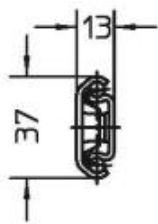

Teleskopauszug Belastung 35 kg und 65 kg

Bestell-Nr.	Länge Außenschiene [LA] gleiche Länge Innenschiene [U]	max. Hub	Lochbildreihe 25-AB-C-D-E-20
061 0001	350	258	20-150-150
061 0002	400	308	20-150-150
061 0003	450	358	20-150-150
061 0004	500	392	20-150-150-150
061 0005	550	442	20-150-150-150
061 0006	600	492	20-150-150-150
061 0007	650	542	20-150-150-150-150
061 0008	700	592	20-150-150-150-150
061 0009	750	642	20-150-150-150-150

Teleskopauszug Belastung 35 kg und 65 kg

Bestell-Nr.	Länge Außenschiene (LA) gleiche Länge Innenschiene (LI)	max. Hub	Überauszug	Lochbildreihe 20-AB-20
061 0051	350	380	30	20-155-155-20
061 0052	400	448	48	20-188-180-20
061 0053	450	495	45	20-205-205-20
061 0054	500	525	25	20-230-230-20
061 0055	550	588	38	20-255-255-20
061 0056	600	625	25	20-280-280-20
061 0057	650	692	42	20-305-305-20
061 0058	700	728	28	20-330-330-20
061 0059	750	796	46	20-355-355-20

Vollauszug (soft closing Slide) 500 N

- Effektive Raumausnutzung
- Oberfläche Stahl glanzverzinkt
- gestoppt geschlossener Position
- Einzugsautomatik
- leicht zu verschrauben

Artikelnummer	Einbaulänge	Travel	B	C	D	E	F	G	H
1090001	350	350	344	192			96	269	14"
1090002	400	400	394	224			128	310	22"
1090003	450	450	444	224			128	332	18"
1090004	500	500	494	224	288		160	361	20"
1090005	550	550	544	224	352		192	384	22"
1090006	600	600	594	224	325	416	192	406	24"

Teilauszug (soft closing Slide) 500 N

- Effektive Raumausnutzung
- Oberfläche Stahl glanzverzinkt
- gestoppt in geschlossener Position
- Einzugsautomatik
- leicht zu verschrauben

Artikelnummer	Einbaulänge	Travel	B	C	D
1190001	260	265	128	272	282
1190002	350	355	192	363	372
1190003	420	425	224	433	442
1190004	470	475	256	483	492
1190005	520	525	256	533	542