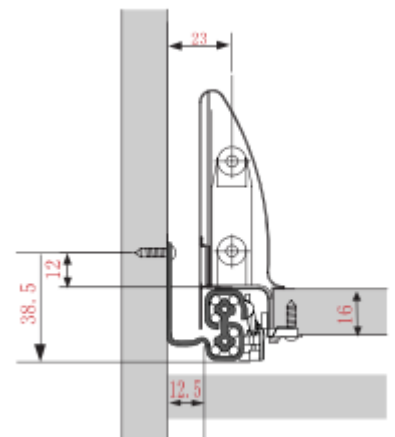

Teleskopauszug Belastung 35 kg und 65 kg

Bestell-Nr.	Länge Außenschiene [LA] gleiche Länge Innenschiene [U]	max. Hub	Lochbildreihe 25-AB-C-D-E-20
061 0001	350	258	20-150-150
061 0002	400	308	20-150-150
061 0003	450	358	20-150-150
061 0004	500	392	20-150-150-150
061 0005	550	442	20-150-150-150
061 0006	600	492	20-150-150-150
061 0007	650	542	20-150-150-150-150
061 0008	700	592	20-150-150-150-150
061 0009	750	642	20-150-150-150-150

Teilauszug (soft closing Slide) 500 N

- Effektive Raumausnutzung
- Oberfläche Stahl glanzverzinkt
- gestoppt in geschlossener Position
- Einzugsautomatik
- leicht zu verschrauben

Artikelnummer	Einbaulänge	Travel	B	C	D
1190001	260	265	128	272	282
1190002	350	355	192	363	372
1190003	420	425	224	433	442
1190004	470	475	256	483	492
1190005	520	525	256	533	542

L Schublade

Vollauszug (soft closing Slide) 500 N

- Effektive Raumausnutzung
- Oberfläche Stahl glanzverzinkt
- gestoppt geschlossener Position
- Einzugsautomatik
- leicht zu verschrauben

Artikelnummer	Einbaulänge	Travel	B	C	D
1190001	260	265	128	272	282
1190002	350	355	192	363	372
1190003	420	425	224	433	442
1190004	470	475	256	483	492
1190005	520	525	256	533	542

size of the slide

Vollauszug (soft closing Slide) 500 N

- Effektive Raumausnutzung
- Oberfläche Stahl glanzverzinkt
- gestoppt geschlossener Position
- Einzugsautomatik
- leicht zu verschrauben

	250	273		
	350	363		
	420	433		
	470	483		
	520	533		