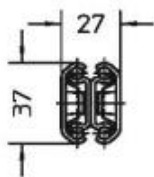

Teleskopauszug Belastung 35 kg und 65 kg

Bestell-Nr.	Länge Außenschiene [LA] gleiche Länge Innenschiene [U]	max. Hub	Lochbildreihe 25-AB-C-D-E-20
061 0001	350	258	20-150-150
061 0002	400	308	20-150-150
061 0003	450	358	20-150-150
061 0004	500	392	20-150-150-150
061 0005	550	442	20-150-150-150
061 0006	600	492	20-150-150-150
061 0007	650	542	20-150-150-150-150
061 0008	700	592	20-150-150-150-150
061 0009	750	642	20-150-150-150-150

Teleskopauszug Belastung 35 kg und 65 kg

Bestell-Nr.	Länge Außenschiene (LA) gleiche Länge Innenschiene (LI)	max. Hub	Überauszug	Lochbildreihe 20-AB-20
061 0051	350	380	30	20-155-155-20
061 0052	400	448	48	20-188-180-20
061 0053	450	495	45	20-205-205-20
061 0054	500	525	25	20-230-230-20
061 0055	550	588	38	20-255-255-20
061 0056	600	625	25	20-280-280-20
061 0057	650	692	42	20-305-305-20
061 0058	700	728	28	20-330-330-20
061 0059	750	796	46	20-355-355-20

Vollauszug (soft closing Slide) 500 N

- Effektive Raumausnutzung
- Oberfläche Stahl glanzverzinkt
- gestoppt geschlossener Position
- Einzugsautomatik
- leicht zu verschrauben

Artikelnummer	Einbaulänge	Travel	B	C	D	E	F	G	H
1090001	350	350	344	192			96	269	14"
1090002	400	400	394	224			128	310	22"
1090003	450	450	444	224			128	332	18"
1090004	500	500	494	224	288		160	361	20"
1090005	550	550	544	224	352		192	384	22"
1090006	600	600	594	224	325	416	192	406	24"

Teilauszug (soft closing Slide) 500 N

- Effektive Raumausnutzung
- Oberfläche Stahl glanzverzinkt
- gestoppt in geschlossener Position
- Einzugsautomatik
- leicht zu verschrauben

Artikelnummer	Einbaulänge	Travel	B	C	D
1190001	260	265	128	272	282
1190002	350	355	192	363	372
1190003	420	425	224	433	442
1190004	470	475	256	483	492
1190005	520	525	256	533	542