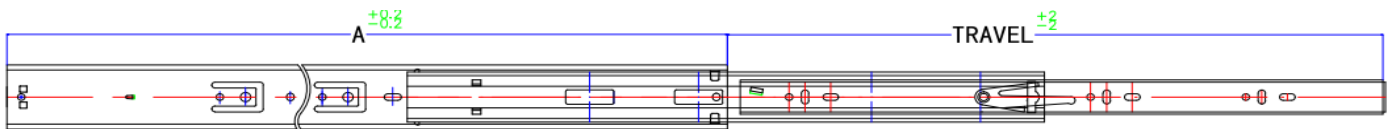

Teleskopauszug Belastung 35 kg und 65 kg

Bestell-Nr.	Länge Außenschiene [LA] gleiche Länge Innenschiene [U]	max. Hub	Lochbildreihe 25-AB-C-D-E-20
061 0001	350	258	20-150-150
061 0002	400	308	20-150-150
061 0003	450	358	20-150-150
061 0004	500	392	20-150-150-150
061 0005	550	442	20-150-150-150
061 0006	600	492	20-150-150-150
061 0007	650	542	20-150-150-150-150
061 0008	700	592	20-150-150-150-150
061 0009	750	642	20-150-150-150-150

Teleskopauszug Belastung 35 kg und 65 kg

Bestell-Nr.	Länge Außenschiene (LA) gleiche Länge Innenschiene (LI)	max. Hub	Überauszug	Lochbildreihe 20-AB-20
061 0051	350	380	30	20-155-155-20
061 0052	400	448	48	20-188-180-20
061 0053	450	495	45	20-205-205-20
061 0054	500	525	25	20-230-230-20
061 0055	550	588	38	20-255-255-20
061 0056	600	625	25	20-280-280-20
061 0057	650	692	42	20-305-305-20
061 0058	700	728	28	20-330-330-20
061 0059	750	796	46	20-355-355-20

Vollauszug (soft closing Slide) 500 N

- Effektive Raumausnutzung
- Oberfläche Stahl glanzverzinkt
- gestoppt geschlossener Position
- Einzugsautomatik
- leicht zu verschrauben

Artikelnummer	Einbaulänge	Travel	B	C	D	E	F	G	H
1090001	350	350	344	192			96	269	14"
1090002	400	400	394	224			128	310	22"
1090003	450	450	444	224			128	332	18"
1090004	500	500	494	224	288		160	361	20"
1090005	550	550	544	224	352		192	384	22"
1090006	600	600	594	224	325	416	192	406	24"

Teilauszug (soft closing Slide) 500 N

- Effektive Raumausnutzung
- Oberfläche Stahl glanzverzinkt
- gestoppt in geschlossener Position
- Einzugsautomatik
- leicht zu verschrauben

Artikelnummer	Einbaulänge	Travel	B	C	D
1190001	260	265	128	272	282
1190002	350	355	192	363	372
1190003	420	425	224	433	442
1190004	470	475	256	483	492
1190005	520	525	256	533	542