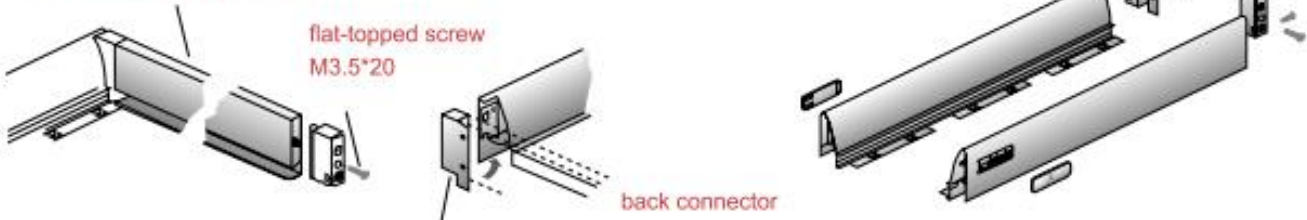

AL or wooden back panel