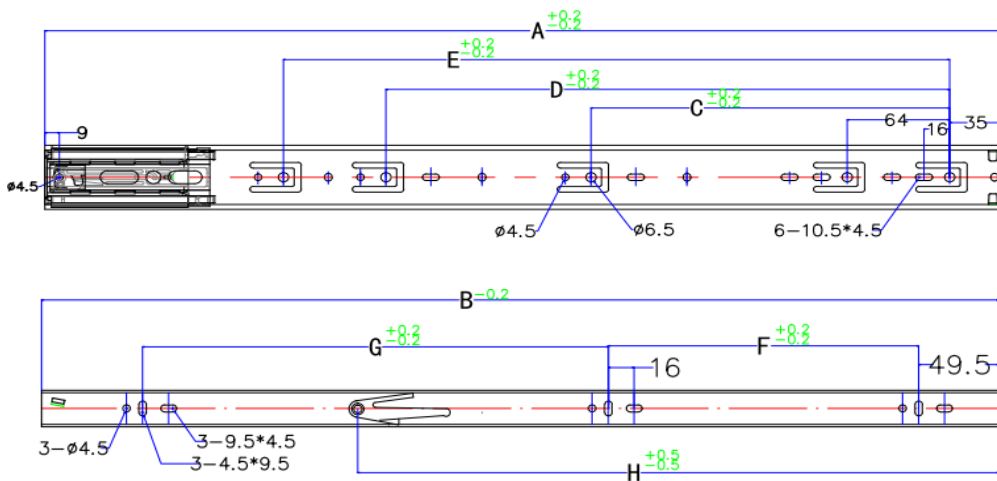

Teleskopauszug Belastung 35 kg und 65 kg

Bestell-Nr.	Länge Außenschiene [LA] gleiche Länge Innenschiene [U]	max. Hub	Lochbildreihe 25-AB-C-D-E-20
061 0001	350	258	20-150-150
061 0002	400	308	20-150-150
061 0003	450	358	20-150-150
061 0004	500	392	20-150-150-150
061 0005	550	442	20-150-150-150
061 0006	600	492	20-150-150-150
061 0007	650	542	20-150-150-150-150
061 0008	700	592	20-150-150-150-150
061 0009	750	642	20-150-150-150-150

Teleskopauszug Belastung 35 kg und 65 kg

Bestell-Nr.	Länge Außenschiene (LA) gleiche Länge Innenschiene (LI)	max. Hub	Überauszug	Lochbildreihe 20-AB-20
061 0051	350	380	30	20-155-155-20
061 0052	400	448	48	20-188-180-20
061 0053	450	495	45	20-205-205-20
061 0054	500	525	25	20-230-230-20
061 0055	550	588	38	20-255-255-20
061 0056	600	625	25	20-280-280-20
061 0057	650	692	42	20-305-305-20
061 0058	700	728	28	20-330-330-20
061 0059	750	796	46	20-355-355-20

Vollauszug (soft closing Slide) 500 N

- Effektive Raumausnutzung
- Oberfläche Stahl glanzverzinkt
- gestoppt geschlossener Position
- Einzugsautomatik
- leicht zu verschrauben

Artikelnummer	Einbaulänge	Travel	B	C	D	E	F	G	H
1090001	350	350	344	192			96	269	14"
1090002	400	400	394	224			128	310	22"
1090003	450	450	444	224			128	332	18"
1090004	500	500	494	224	288		160	361	20"
1090005	550	550	544	224	352		192	384	22"
1090006	600	600	594	224	325	416	192	406	24"

Teilauszug (soft closing Slide) 500 N

- Effektive Raumausnutzung
- Oberfläche Stahl glanzverzinkt
- gestoppt in geschlossener Position
- Einzugsautomatik
- leicht zu verschrauben

Artikelnummer	Einbaulänge	Travel	B	C	D
1190001	260	265	128	272	282
1190002	350	355	192	363	372
1190003	420	425	224	433	442
1190004	470	475	256	483	492
1190005	520	525	256	533	542